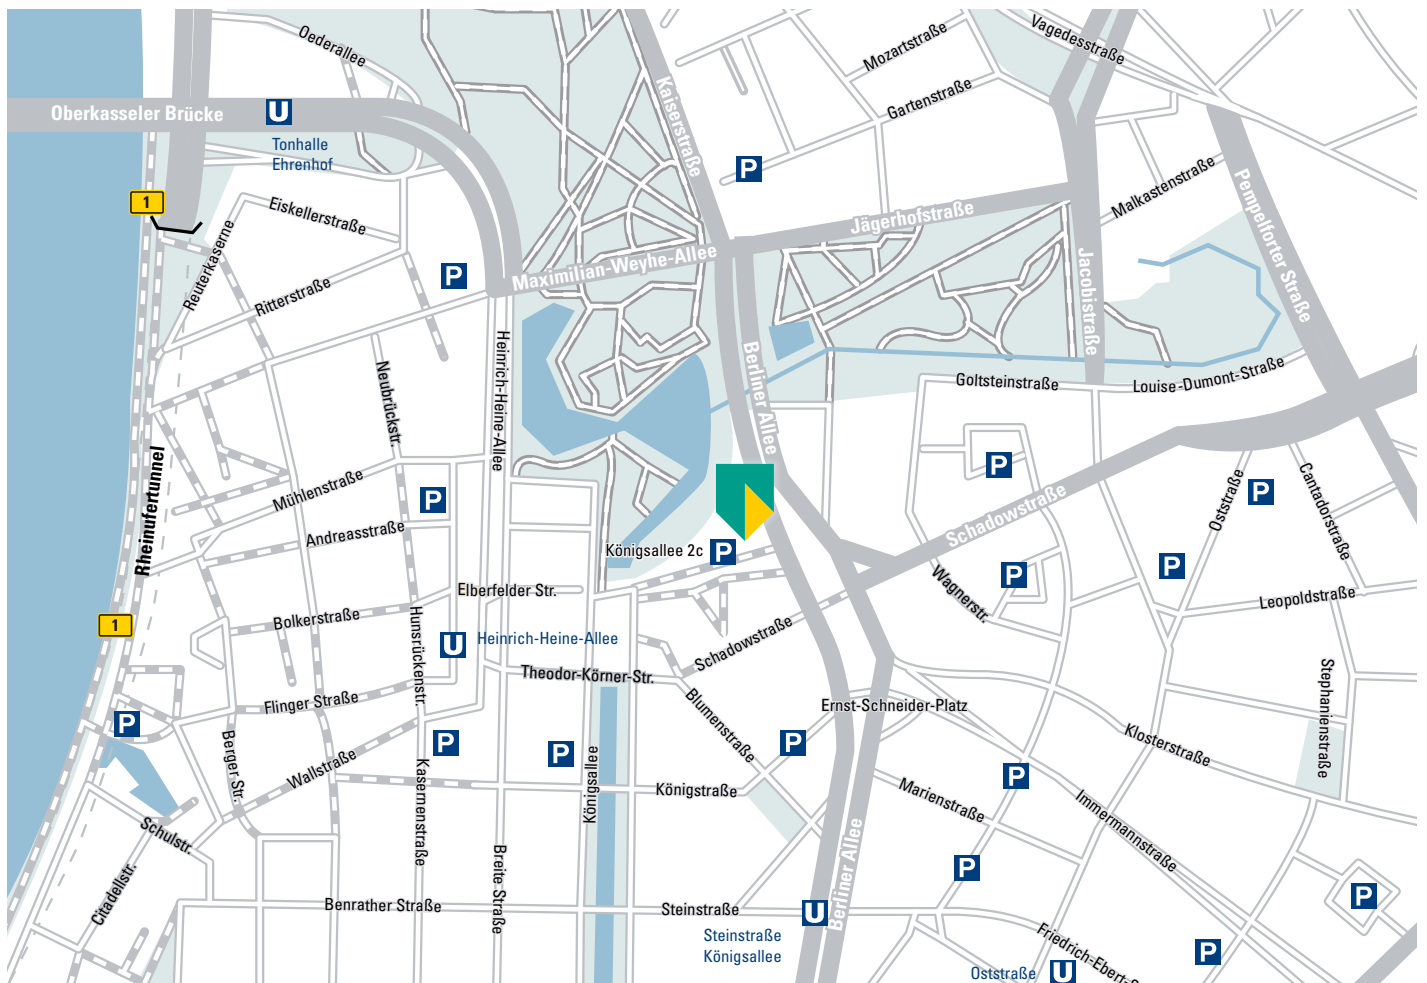

# So finden Sie uns in Düsseldorf

# Anfahrt mit dem PKW, Parkmöglichkeiten

Der Kö-Bogen liegt direkt im Herzen von Düsseldorf.

**Falls Sie mit dem PKW anreisen, benutzen Sie bitte die Kö-Bogen Tiefgarage**, die Sie entweder über den neuen Nord-West Tunnel zwischen Hofgartenstraße und Heinrich-Heine-Allee oder aber (von Süden kommend) über den ebenfalls neuen Süd-West Tunnel zwischen Berliner Allee und Elberfelder Straße erreichen. Die Tiefgarage ist mit ca. 650 großzügigen und breiten Parkplätzen eine der modernsten Tiefgaragen Deutschlands.

## Anschrift für Navigationssysteme

Königsallee 2  
40212 Düsseldorf