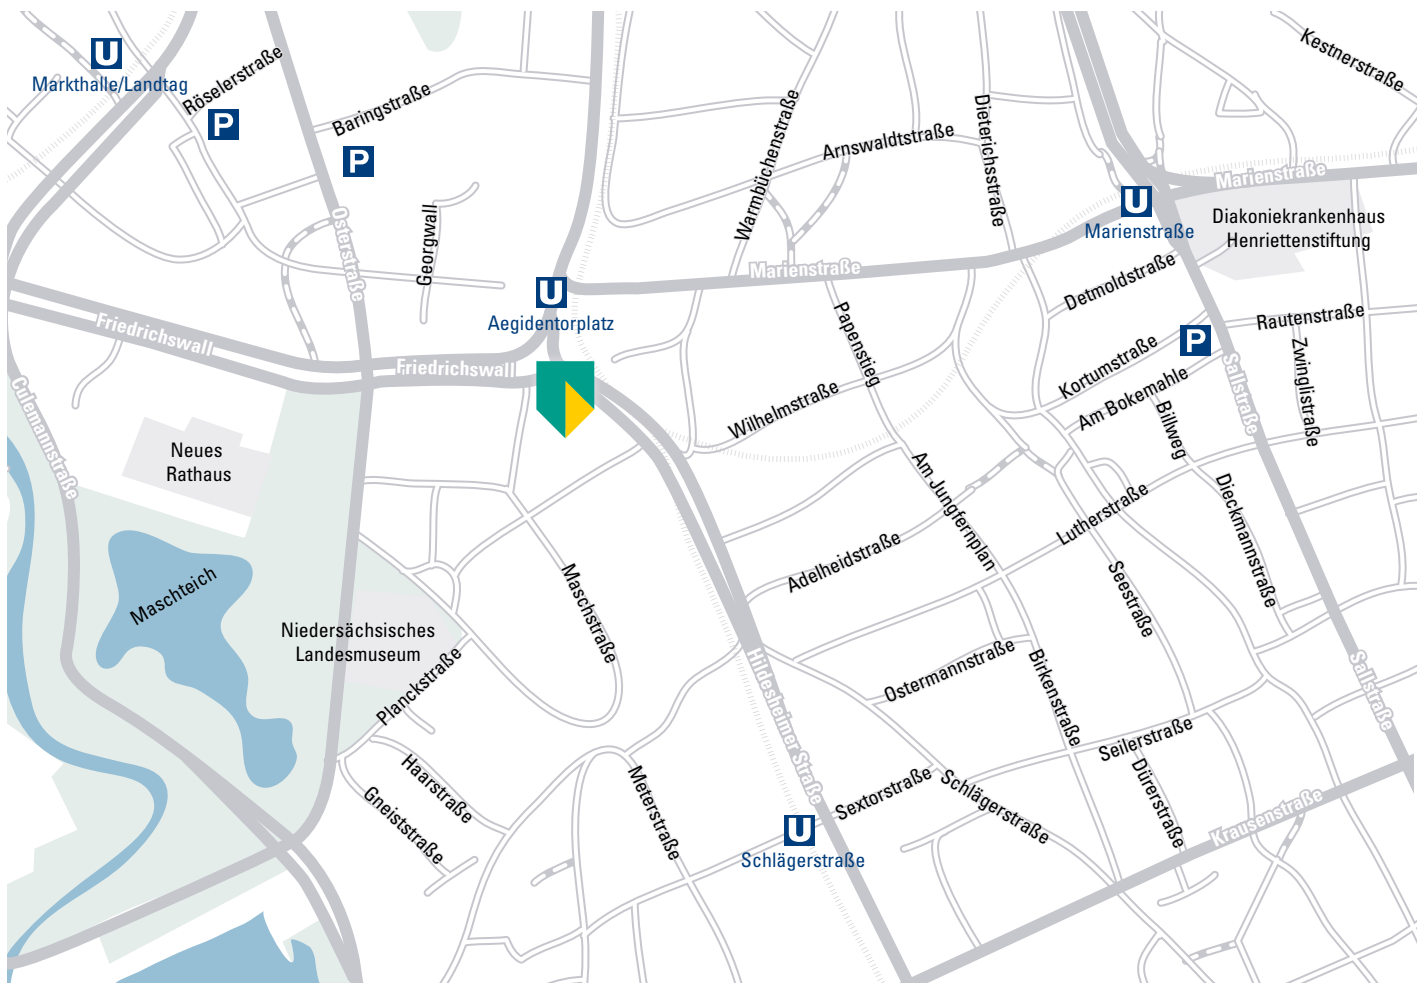

Echt. Nachhaltig. Privat.

So finden Sie uns in Hannover

Bethmann Bank

Aegidientorplatz 2a

30159 Hannover

T + 49 511 44988-0

Wir freuen uns auf Ihren Besuch.

Anfahrt mit dem PKW, Parkmöglichkeiten

Bitte geben Sie für die Tiefgarage „Aegidiendamm 2“
in Ihr Navigationsgerät ein.

Wenn Sie auf der Hildesheimer Straße stadtauswärts fahren,
ist es die erste Straße rechts nach dem Deloitte-Gebäude.

Wählen Sie an der Säule mit den Pfeiltasten die Bethmann Bank aus,
dann drücken Sie die Taste mit dem Glockensymbol. Auf der Parkebene
im 3. UG sind die Parkplätze Nummer 118 und 119 für Sie reserviert.