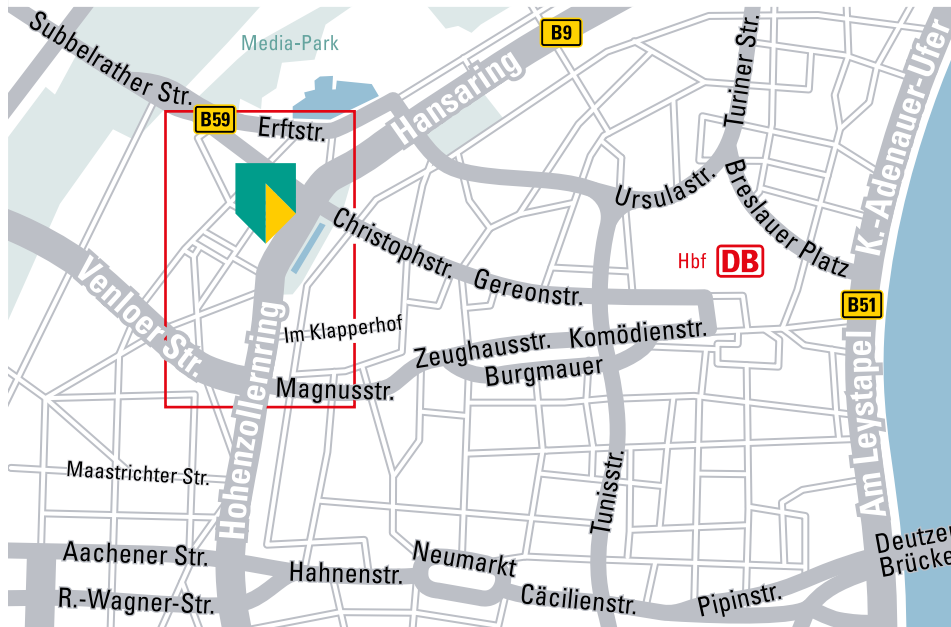

Echt. Nachhaltig. Privat.

So finden Sie uns in Köln

Bethmann Bank

Kaiser-Wilhelm-Ring 17–21
50672 Köln

T + 49 221 1624-0

Parken: Die Einfahrt zur Tiefgarage befindet sich auf der Werderstraße. Bitte geben Sie in Ihrem Navigationsgerät „Werderstraße 28“ ein, die Einfahrt zur Tiefgarage befindet sich gegenüber. Die Parkplätze 51 bis 54 sind reserviert. Sie finden uns im ersten Obergeschoss.

Wir freuen uns auf Ihren Besuch.

- ➔ Fahrtrichtung der Einbahnstraßen
- P** Einfahrt zur Tiefgarage