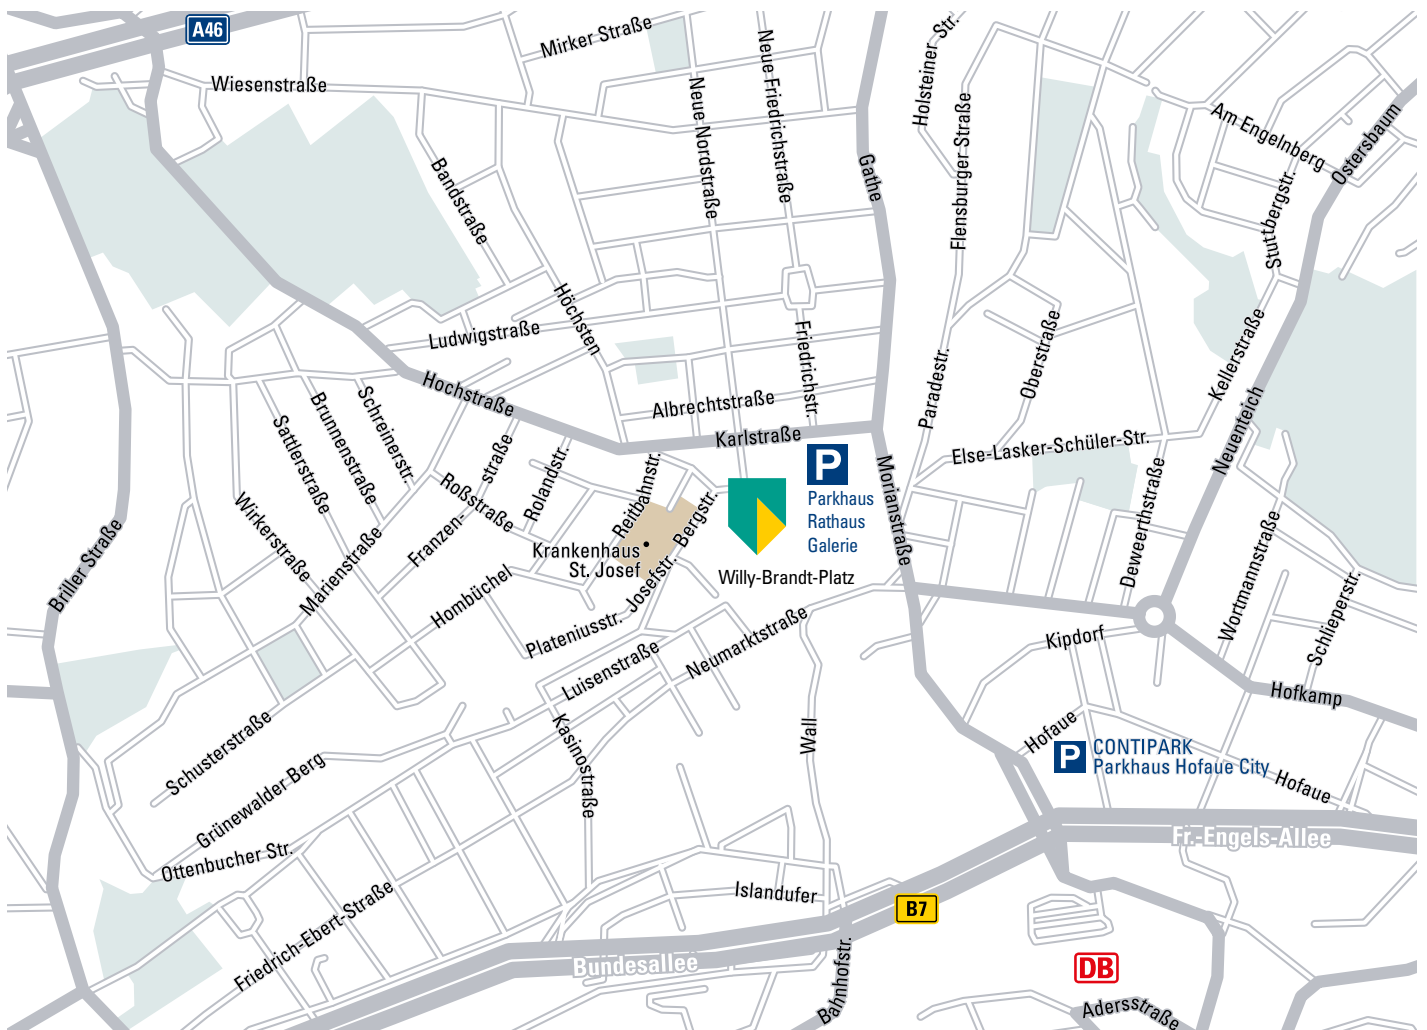

Echt. Nachhaltig. Privat.

So finden Sie uns in Wuppertal

Bethmann Bank

Willy-Brandt-Platz 17

42105 Wuppertal

T + 49 202 75919-0

Wir freuen uns auf Ihren Besuch.

Anfahrt mit dem PKW Parkhaus Rathaus Galerie

Wo finden Sie uns?

Die Einfahrt zum Parkhaus Rathaus Galerie befindet sich gegenüber von Karlsplatz 7, 42105 Wuppertal. Dort finden Sie auf drei Parkebenen mehr als 320 Parkplätze für PKWs. Die max. Einfahrtshöhe beträgt 1,95 Meter.

Bitte nutzen Sie den Hauptausgang der Rathaus Galerie. Halten Sie sich links. Nach wenigen Metern befindet sich der Eingang auf der linken Seite. Bitte nehmen Sie den Aufzug in die fünfte Etage.

Anschrift für Navigationssysteme

Karlsplatz 7
42105 Wuppertal
Einfahrt gegenüber

Öffnungszeiten Rathaus Galerie

Montag bis Samstag, 7:00 bis 21:00 Uhr